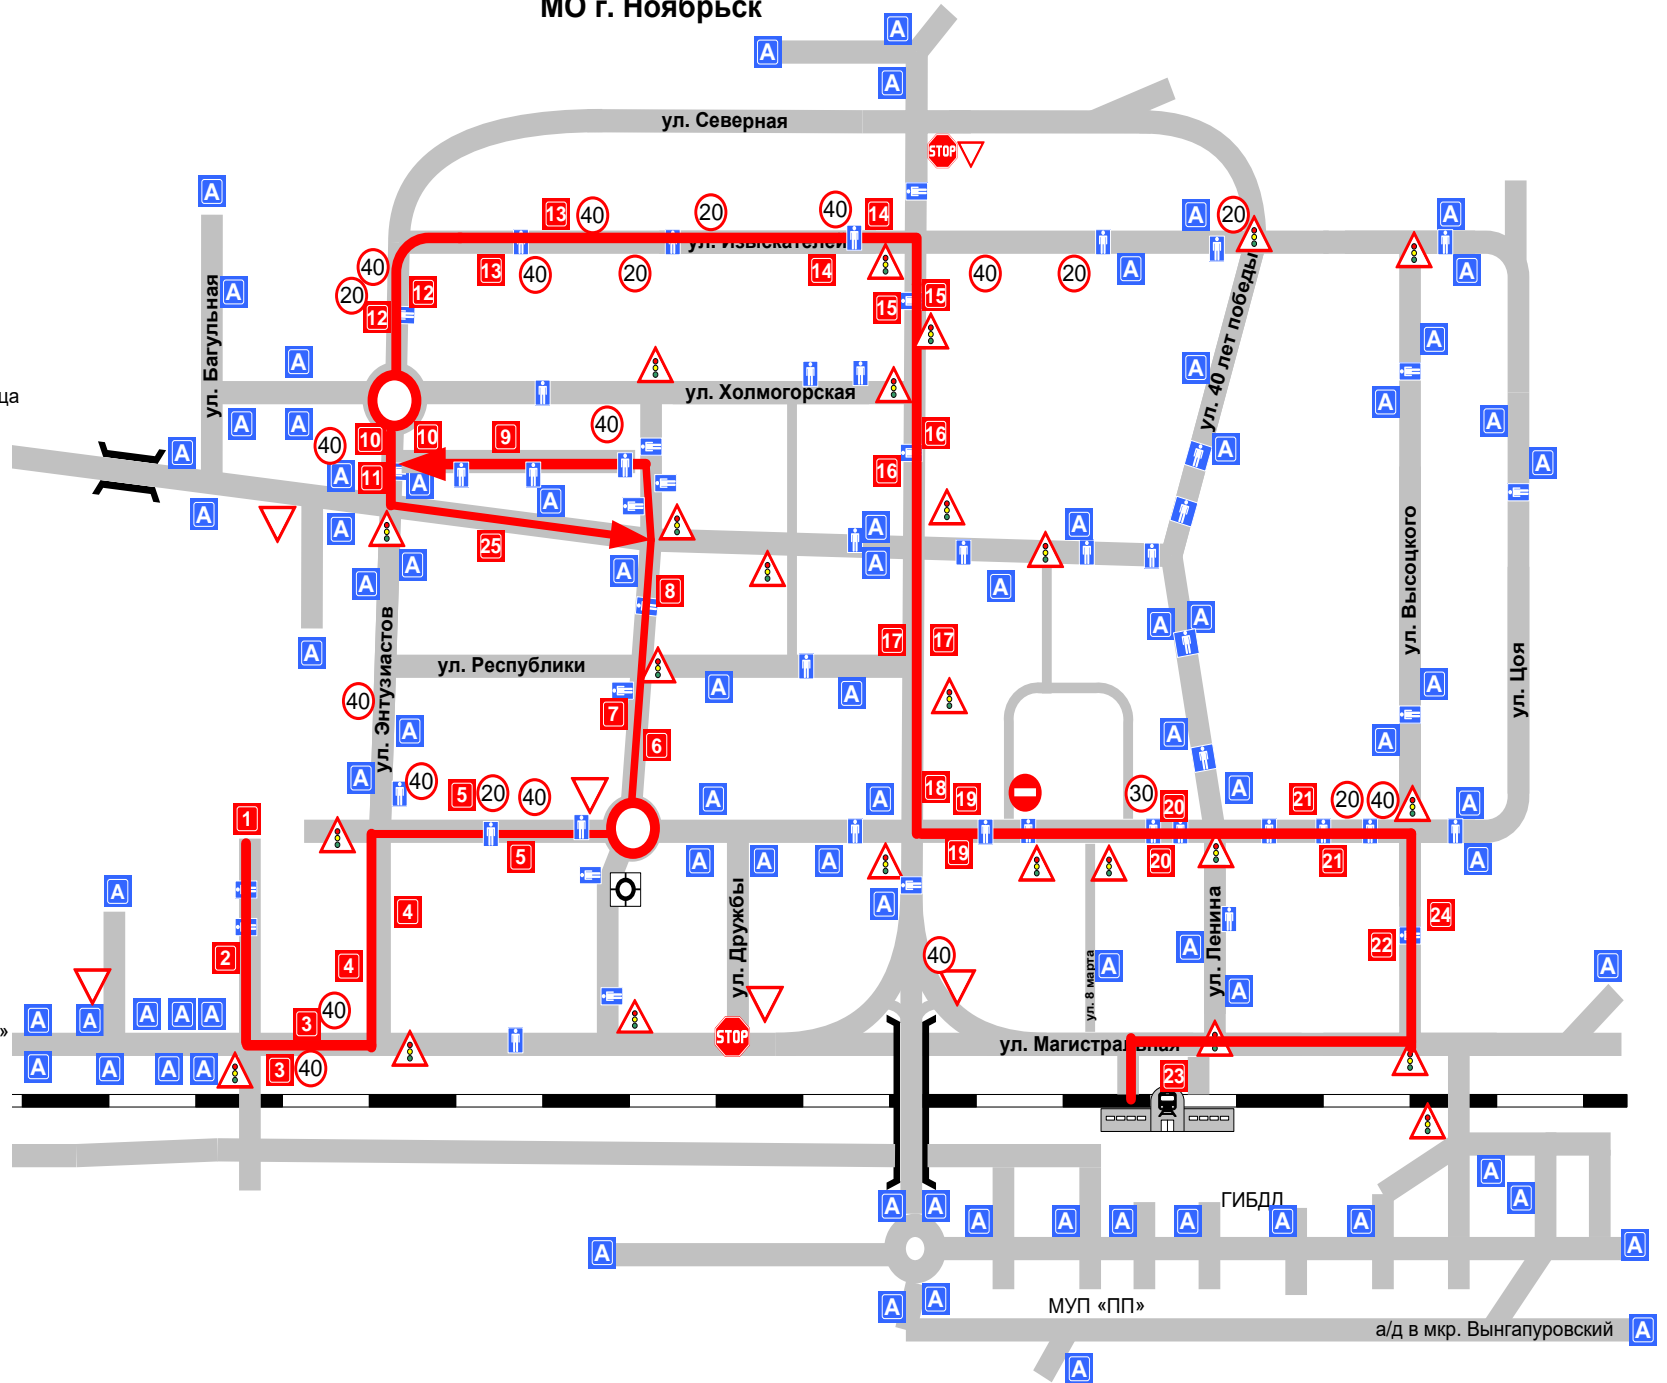

## Схема движения автобусов МУП «ПП» по маршруту № 28 МО г. Ноябрьск

- 1 - Школа № 10
- 2 - Улица Рабочая
- 3 - Микрорайон «П-3»
- 4 - Улица Строителей
- 5 - Дворец Молодежи
- 6 - Площадь Опаленной Юности
- 7 - Улица 60 лет СССР
- 8 - Центральная городская больница
- 9 - Спортивная школа
- 10 - Улица Киевская
- 11 - Сквер «Мать и дитя»
- 12 - Улица Шевченко
- 13 - Белая гора
- 14 - Улица Изыскателей
- 15 - «Кадет»
- 16 - Интеллект центр
- 17 - Проспект Мира
- 18 - Рембыттехника
- 19 - Общественный центр III
- 20 - Музейный ресурсный центр
- 21 - Торговый комплекс «Север»
- 22 - Микрорайон «5»
- 23 - Железнодорожный вокзал
- 24 - Детская школа искусств
- 25 - Гаражный комплекс «Тепловик»

МУП «ПП»

а/д в мкр. Вынгапуровский