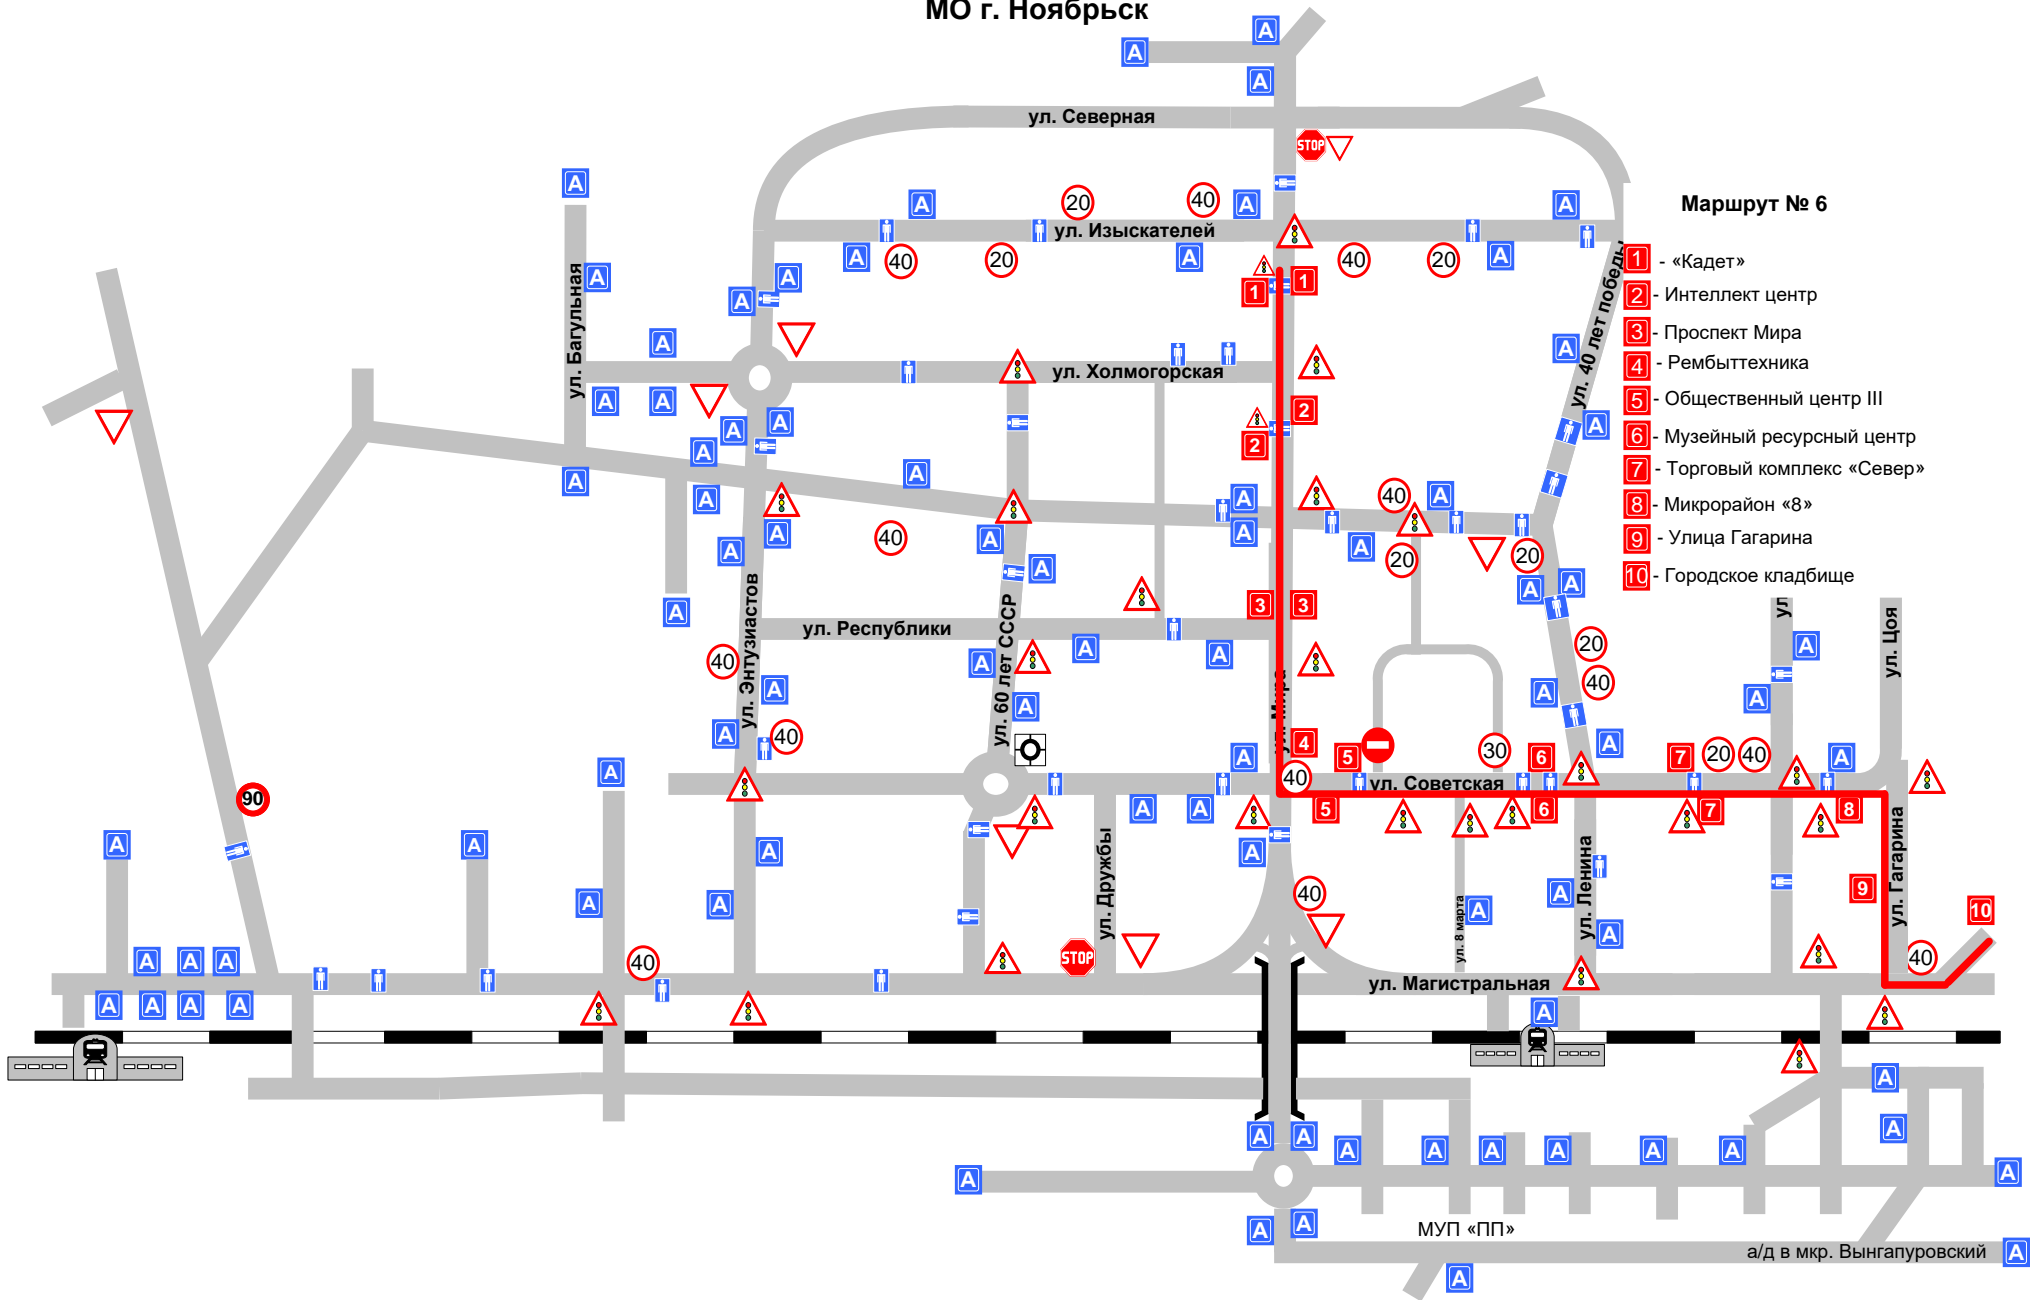

**Схема движения автобусов МУП «ПП»
по маршруту № 6
МО г. Ноябрьск**

Маршрут № 6

- 1 - «Кадет»
- 2 - Интеллект центр
- 3 - Проспект Мира
- 4 - Рембыттехника
- 5 - Общественный центр III
- 6 - Музейный ресурсный центр
- 7 - Торговый комплекс «Север»
- 8 - Микрорайон «8»
- 9 - Улица Гагарина
- 10 - Городское кладбище

МУП «ПП»

а/д в мкр. Вынгапуровский