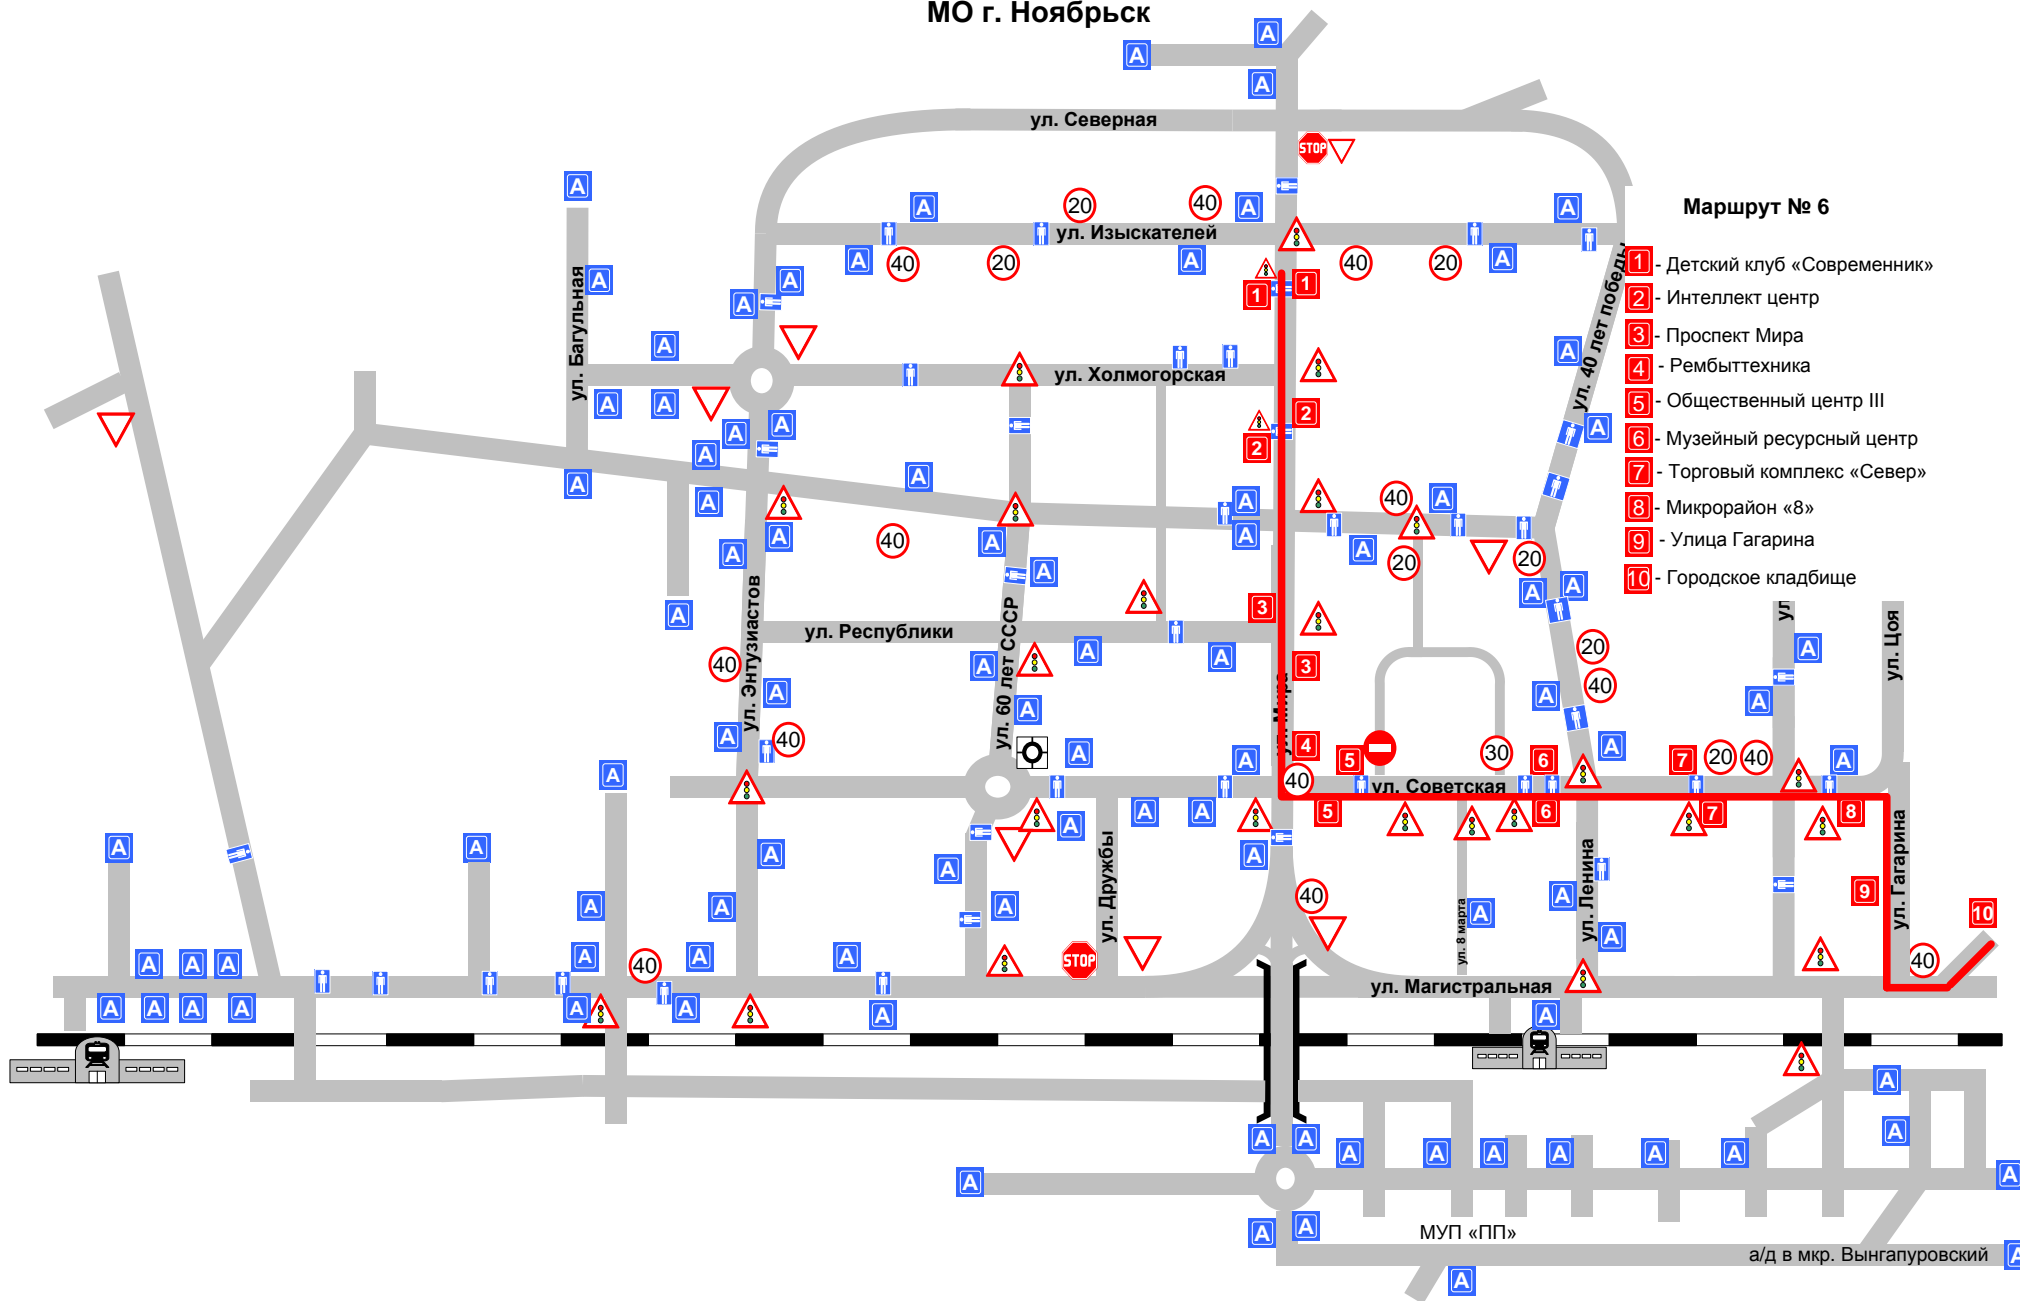

Схема движения автобусов МУП «ПП» по маршруту № 6 МО г. Ноябрьск

Маршрут № 6

- 1 - Детский клуб «Современник»
- 2 - Интеллект центр
- 3 - Проспект Мира
- 4 - Рембыттехника
- 5 - Общественный центр III
- 6 - Музейный ресурсный центр
- 7 - Торговый комплекс «Север»
- 8 - Микрорайон «8»
- 9 - Улица Гагарина
- 10 - Городское кладбище

МУП «ПП»

а/д в мкр. Вынгапуровский