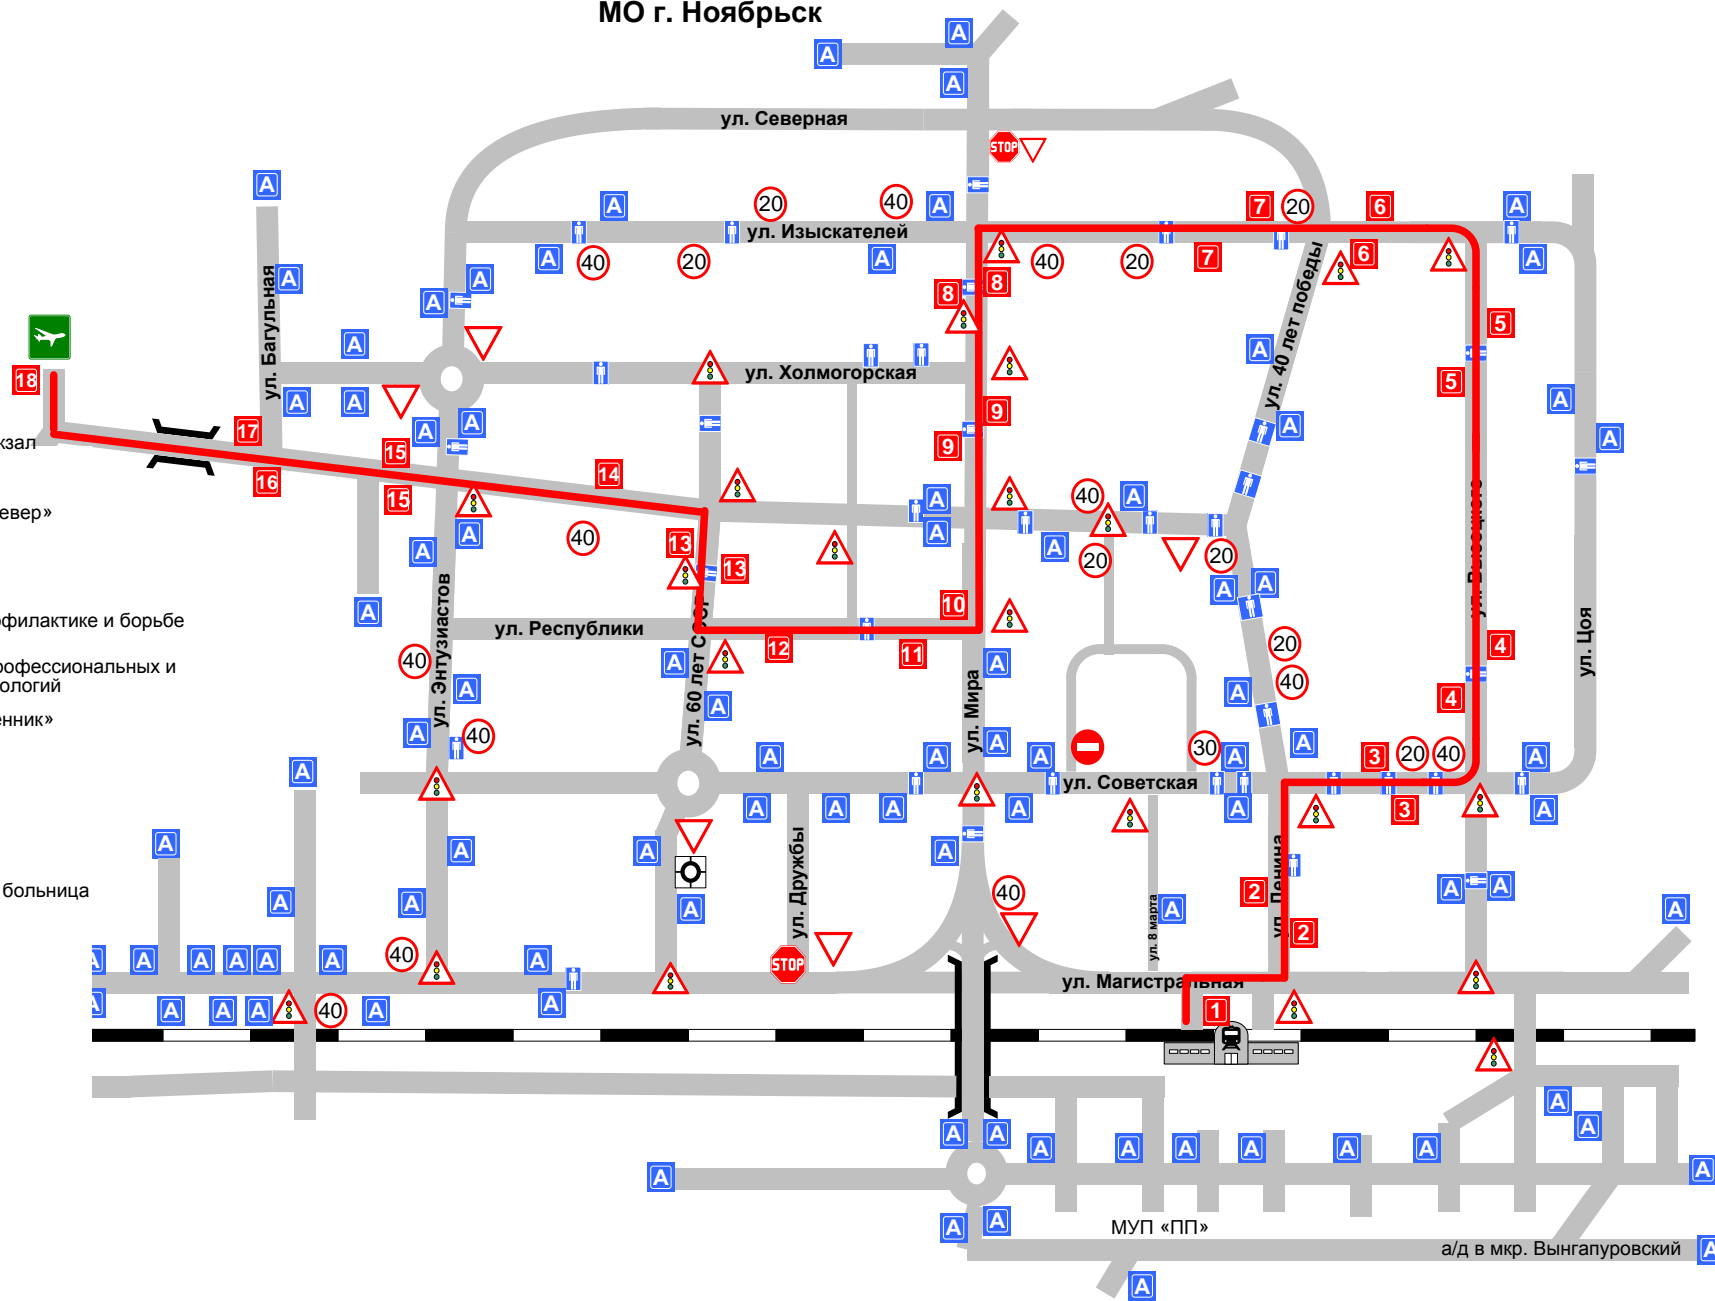

Схема движения автобусов МУП «Пассажи́рские Перево́зки» по маршруту № 7 МО г. Ноябрьск

- 1** - Железнодорожный вокзал
- 2** - Микрорайон «4»
- 3** - Торговый комплекс «Север»
- 4** - Улица Высоцкого
- 5** - Школа № 13
- 6** - Окружной центр по профилактике и борьбе со СПИД
- 7** - Ноябрьский колледж профессиональных и информационных технологий
- 8** - Детский клуб «Современник»
- 9** - Интеллект центр
- 10** - Проспект Мира
- 11** - Микрорайон «Г»
- 12** - Улица Республики
- 13** - Центральная городская больница
- 14** - Микрорайон «К»
- 15** - Православная гимназия
- 16** - Улица Муравленко
- 17** - АЗС №1
- 18** - Аэропорт

МУП «ПП»

а/д в мкр. Вынгапуровский