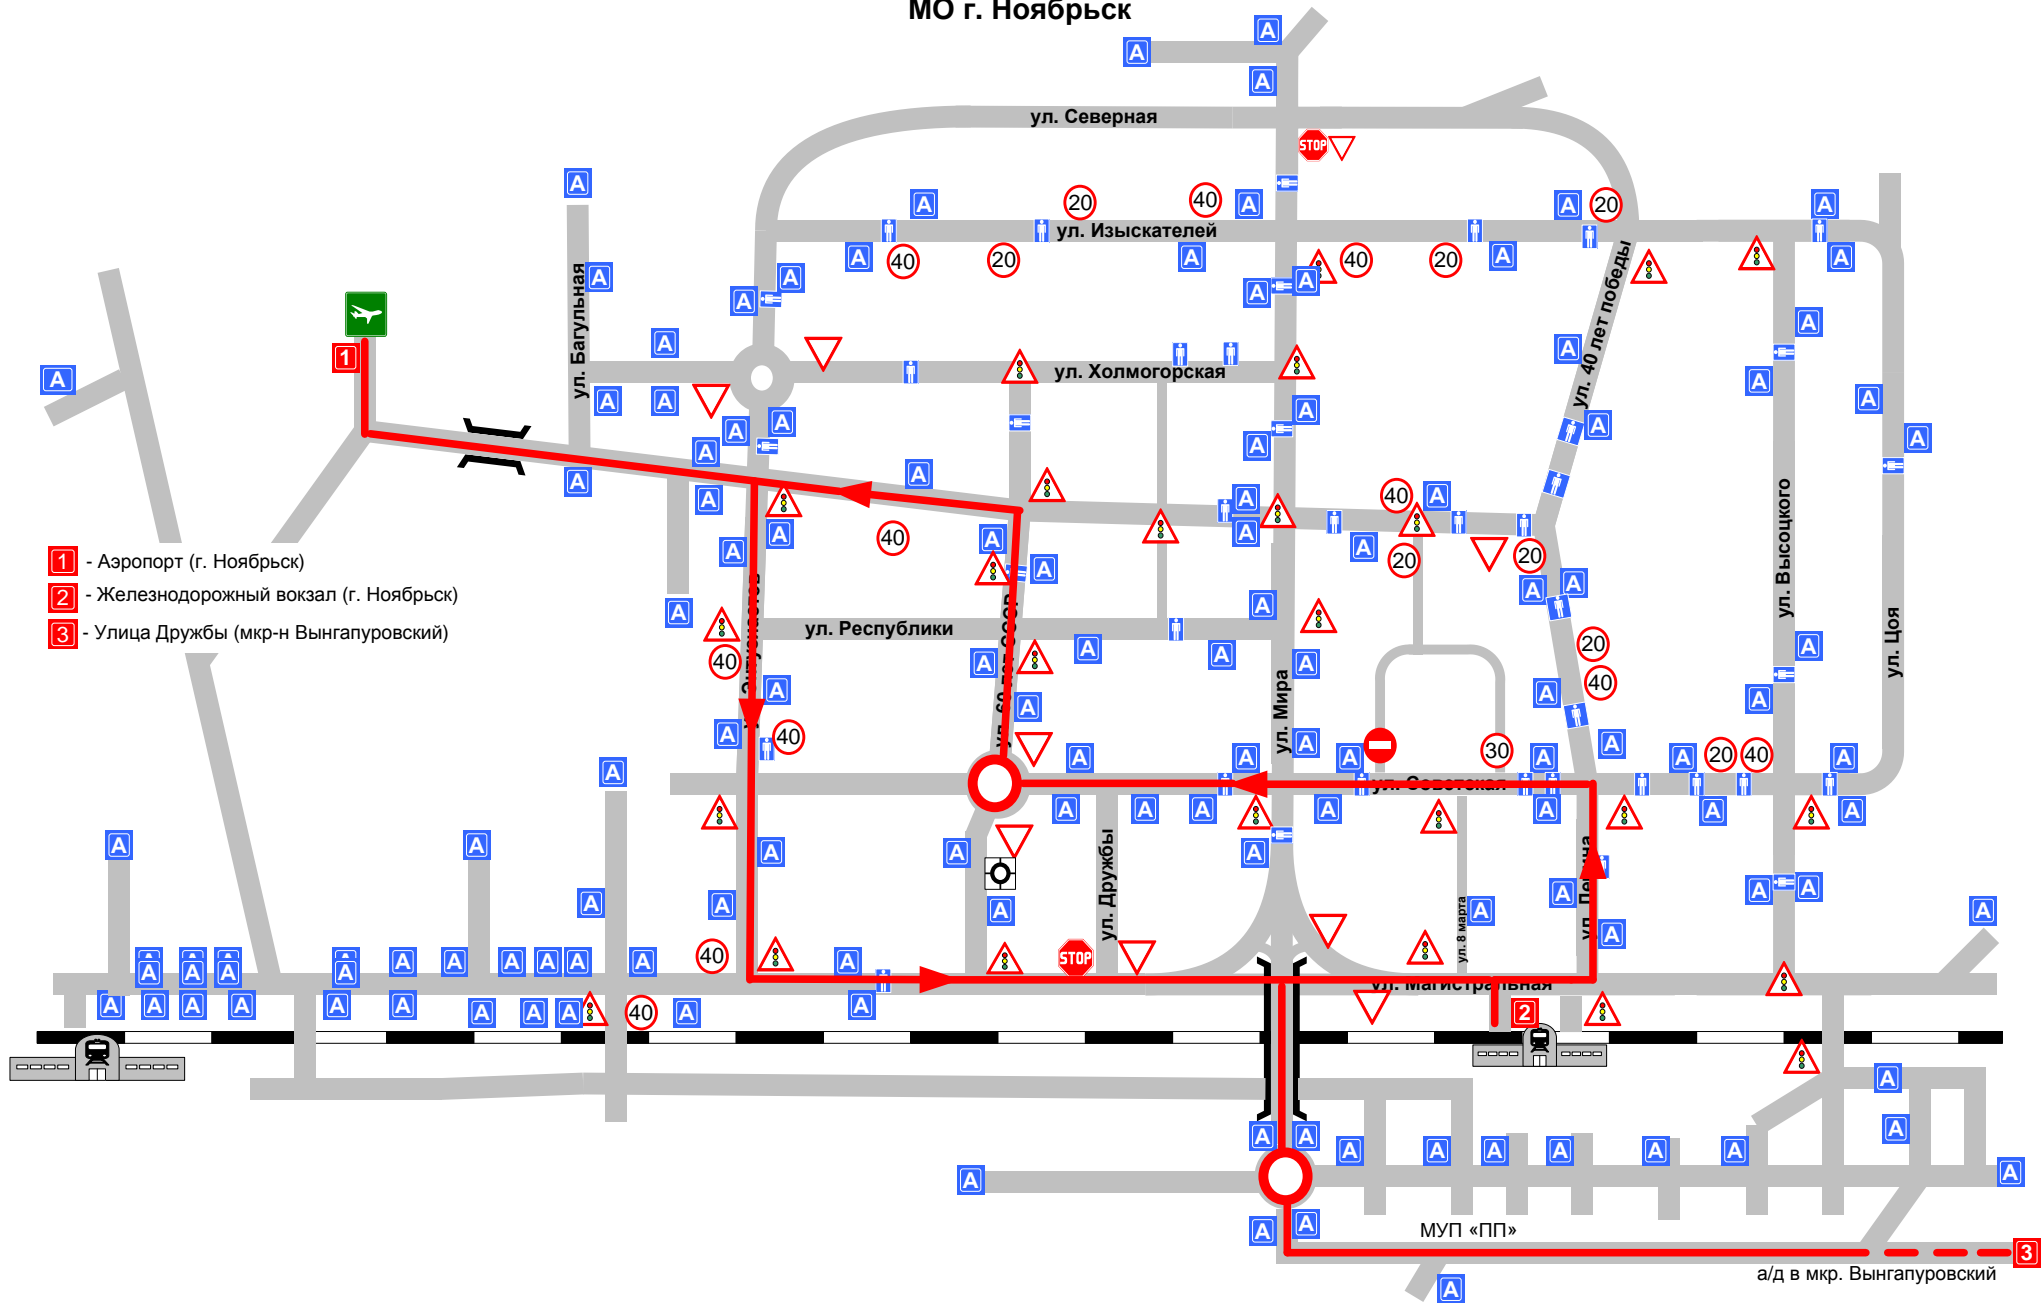

Схема движения автобусов
МУП «Пассажирские Перевозки» по маршруту № 51
МО г. Ноябрьск

- 1 - Аэропорт (г. Ноябрьск)
- 2 - Железнодорожный вокзал (г. Ноябрьск)
- 3 - Улица Дружбы (мкр-н Вынгапуровский)

МУП «ПП»

а/д в мкр. Вынгапуровский