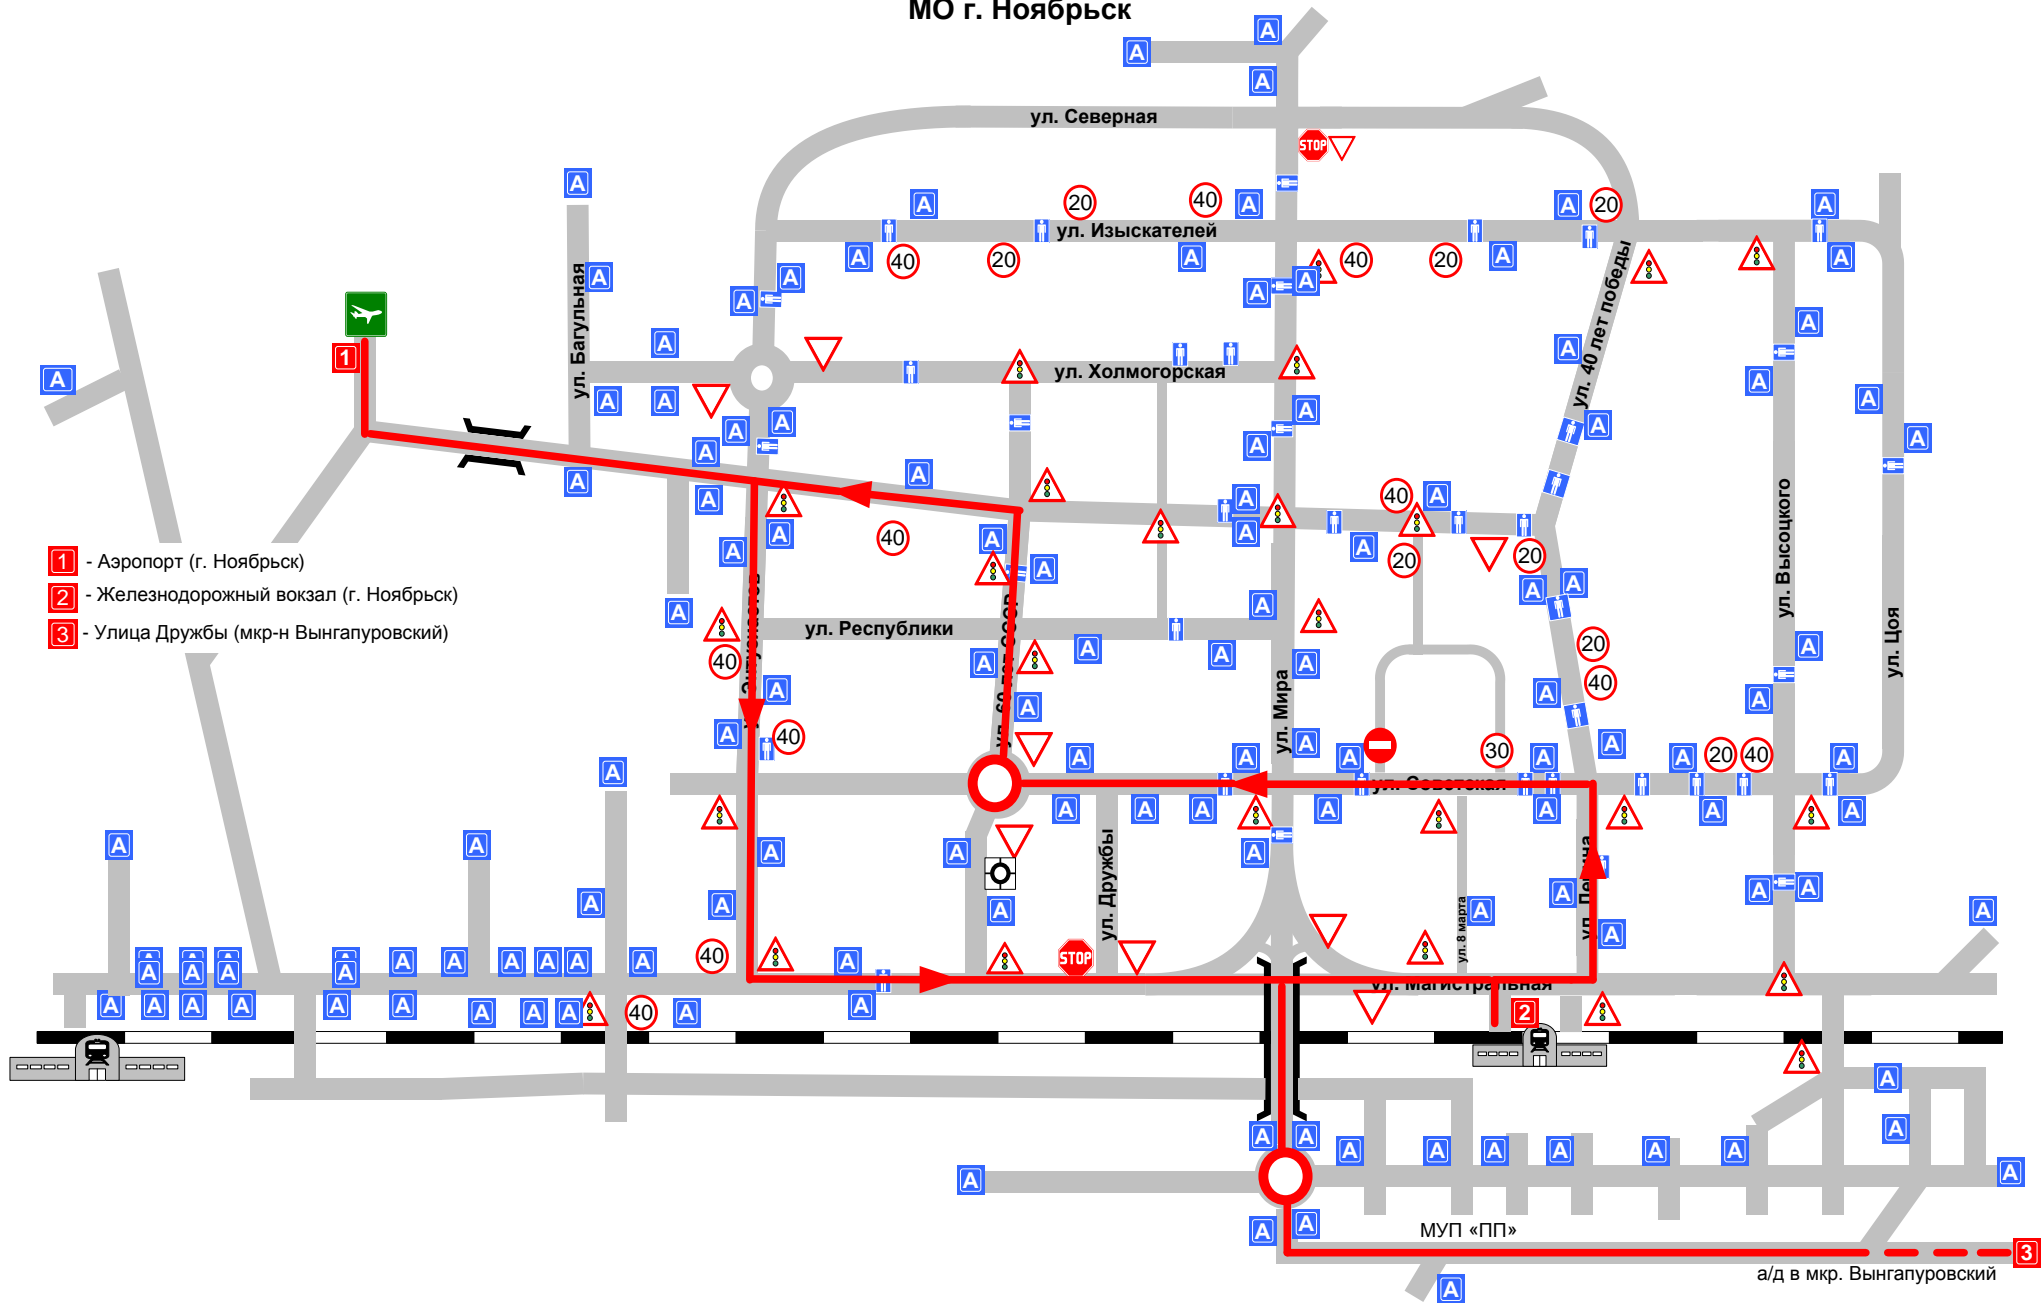

Схема движения автобусов  
МУП «Пассажирские Перевозки» по маршруту № 51  
МО г. Ноябрьск

- 1 - Аэропорт (г. Ноябрьск)
- 2 - Железнодорожный вокзал (г. Ноябрьск)
- 3 - Улица Дружбы (мкр-н Вынгапуровский)