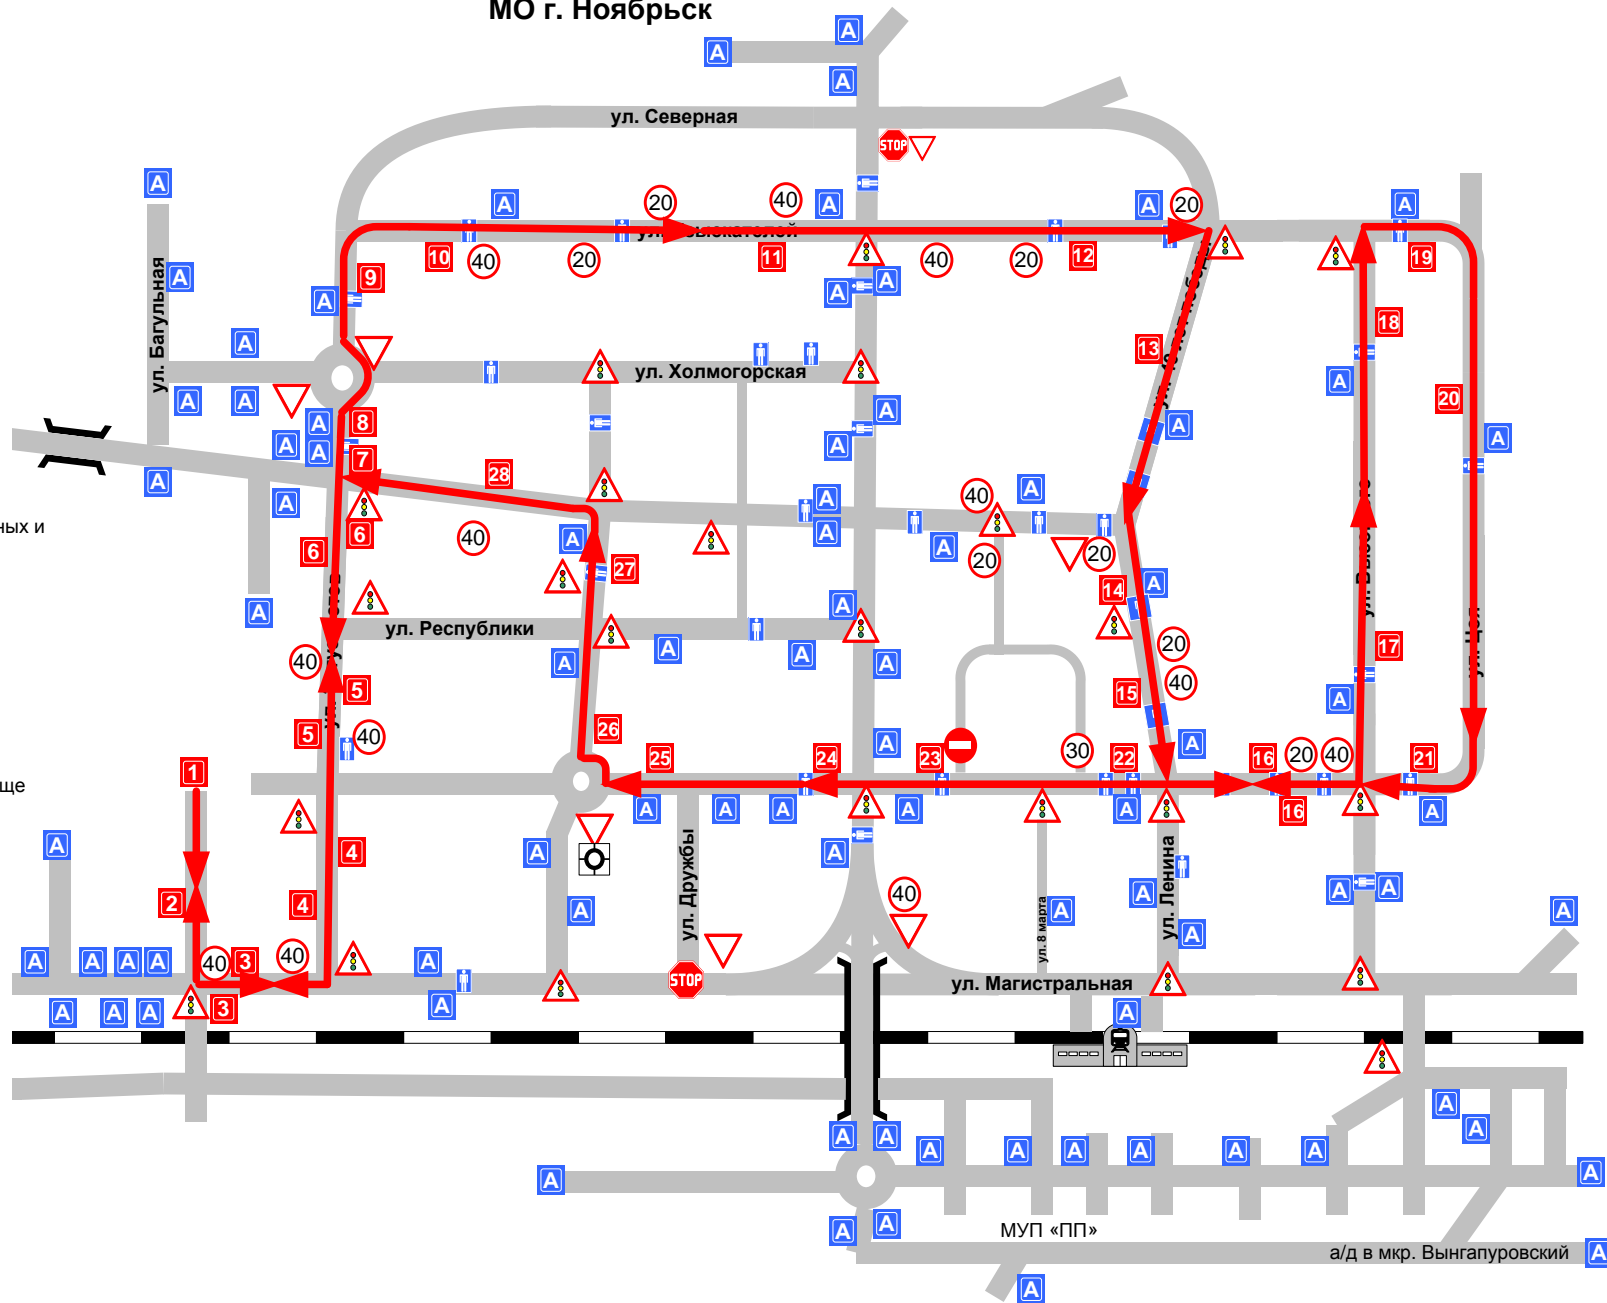

Схема движения автобусов МУП «Пассажирские Перевозки» по маршруту № 2 А МО г. Ноябрьск

- 1** - Школа №10
- 2** - Улица Рабочая
- 3** - Микрорайон «П-3»
- 4** - Улица Строителей
- 5** - Улица Энтузиастов
- 6** - Станция скорой помощи
- 7** - Микрорайон «П»
- 8** - Улица Киевская
- 9** - Улица Шевченко
- 10** - Детский сад «Звездочка»
- 11** - Улица Изыскателей
- 12** - Ноябрьский колледж профессиональных и информационных технологий
- 13** - Улица 40 лет Победы
- 14** - Детский парк
- 15** - Улица Ленина
- 16** - Торговый комплекс «Север»
- 17** - Улица Высоцкого
- 18** - Школа № 13
- 19** - Ноябрьское профессиональное училище
- 20** - Улица Цоя
- 21** - Микрорайон «7»
- 22** - Музейный ресурсный центр
- 23** - Общественный центр III
- 24** - Улица Советская
- 25** - Общественный центр I
- 26** - Площадь «Опаленной Юности»
- 27** - Центральная городская больница
- 28** - Микрорайон «К»

МУП «ПП»

а/д в мкр. Вынгапуровский