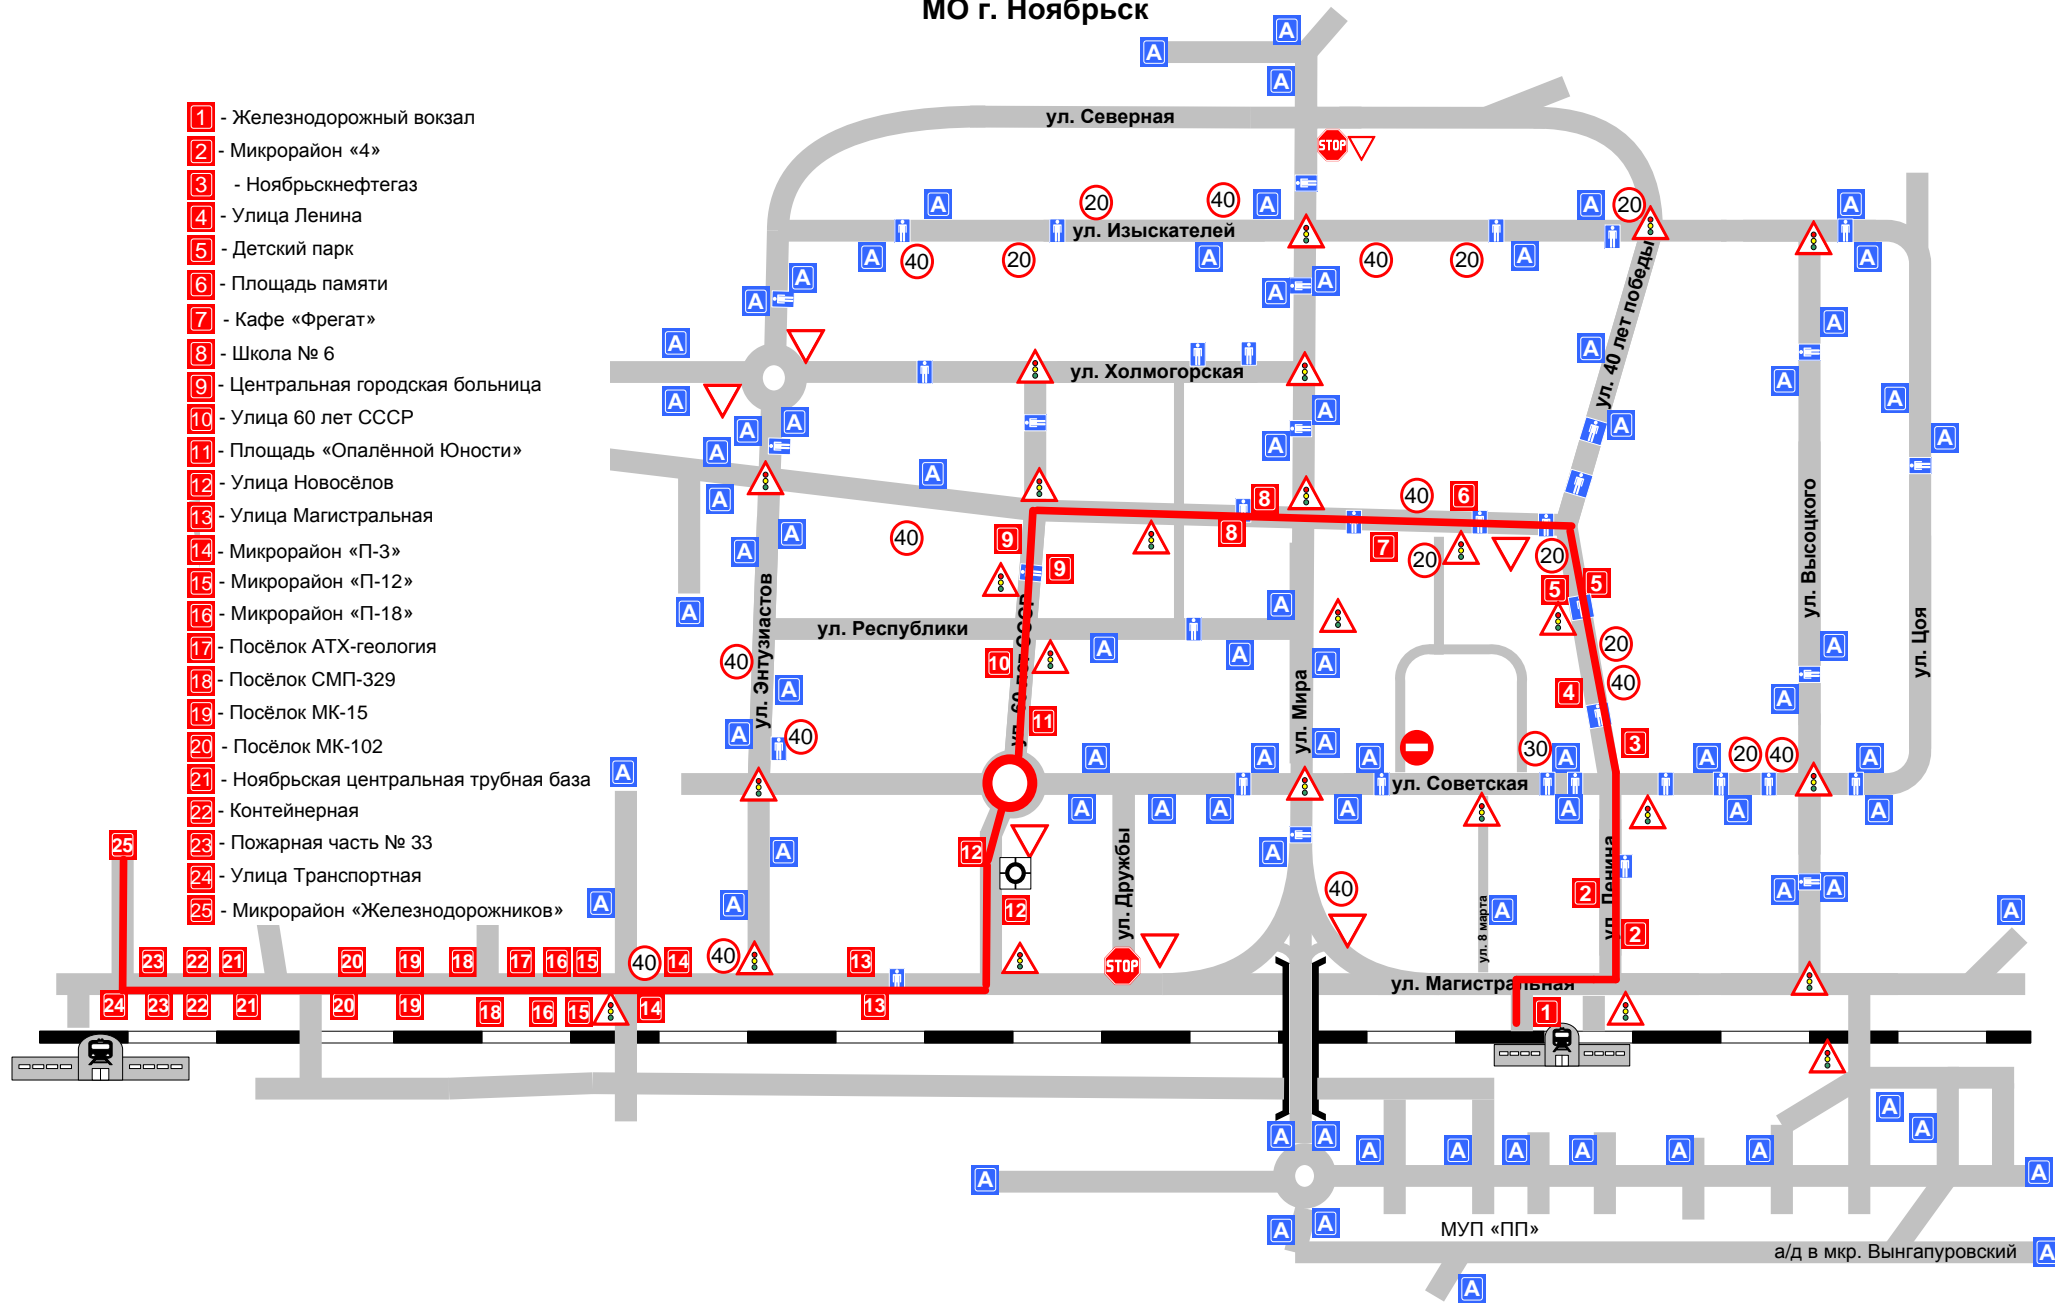

Схема движения автобусов МУП «ПП» по маршруту № 8 МО г. Ноябрьск

- 1 - Железнодорожный вокзал
- 2 - Микрорайон «4»
- 3 - Ноябрьскнефтегаз
- 4 - Улица Ленина
- 5 - Детский парк
- 6 - Площадь памяти
- 7 - Кафе «Фрегат»
- 8 - Школа № 6
- 9 - Центральная городская больница
- 10 - Улица 60 лет СССР
- 11 - Площадь «Опалённой Юности»
- 12 - Улица Новосёлов
- 13 - Улица Магистральная
- 14 - Микрорайон «П-3»
- 15 - Микрорайон «П-12»
- 16 - Микрорайон «П-18»
- 17 - Посёлок АТХ-геология
- 18 - Посёлок СМП-329
- 19 - Посёлок МК-15
- 20 - Посёлок МК-102
- 21 - Ноябрьская центральная трубная база
- 22 - Контейнерная
- 23 - Пожарная часть № 33
- 24 - Улица Транспортная
- 25 - Микрорайон «Железнодорожников»

МУП «ПП»

а/д в мкр. Вынгапуровский