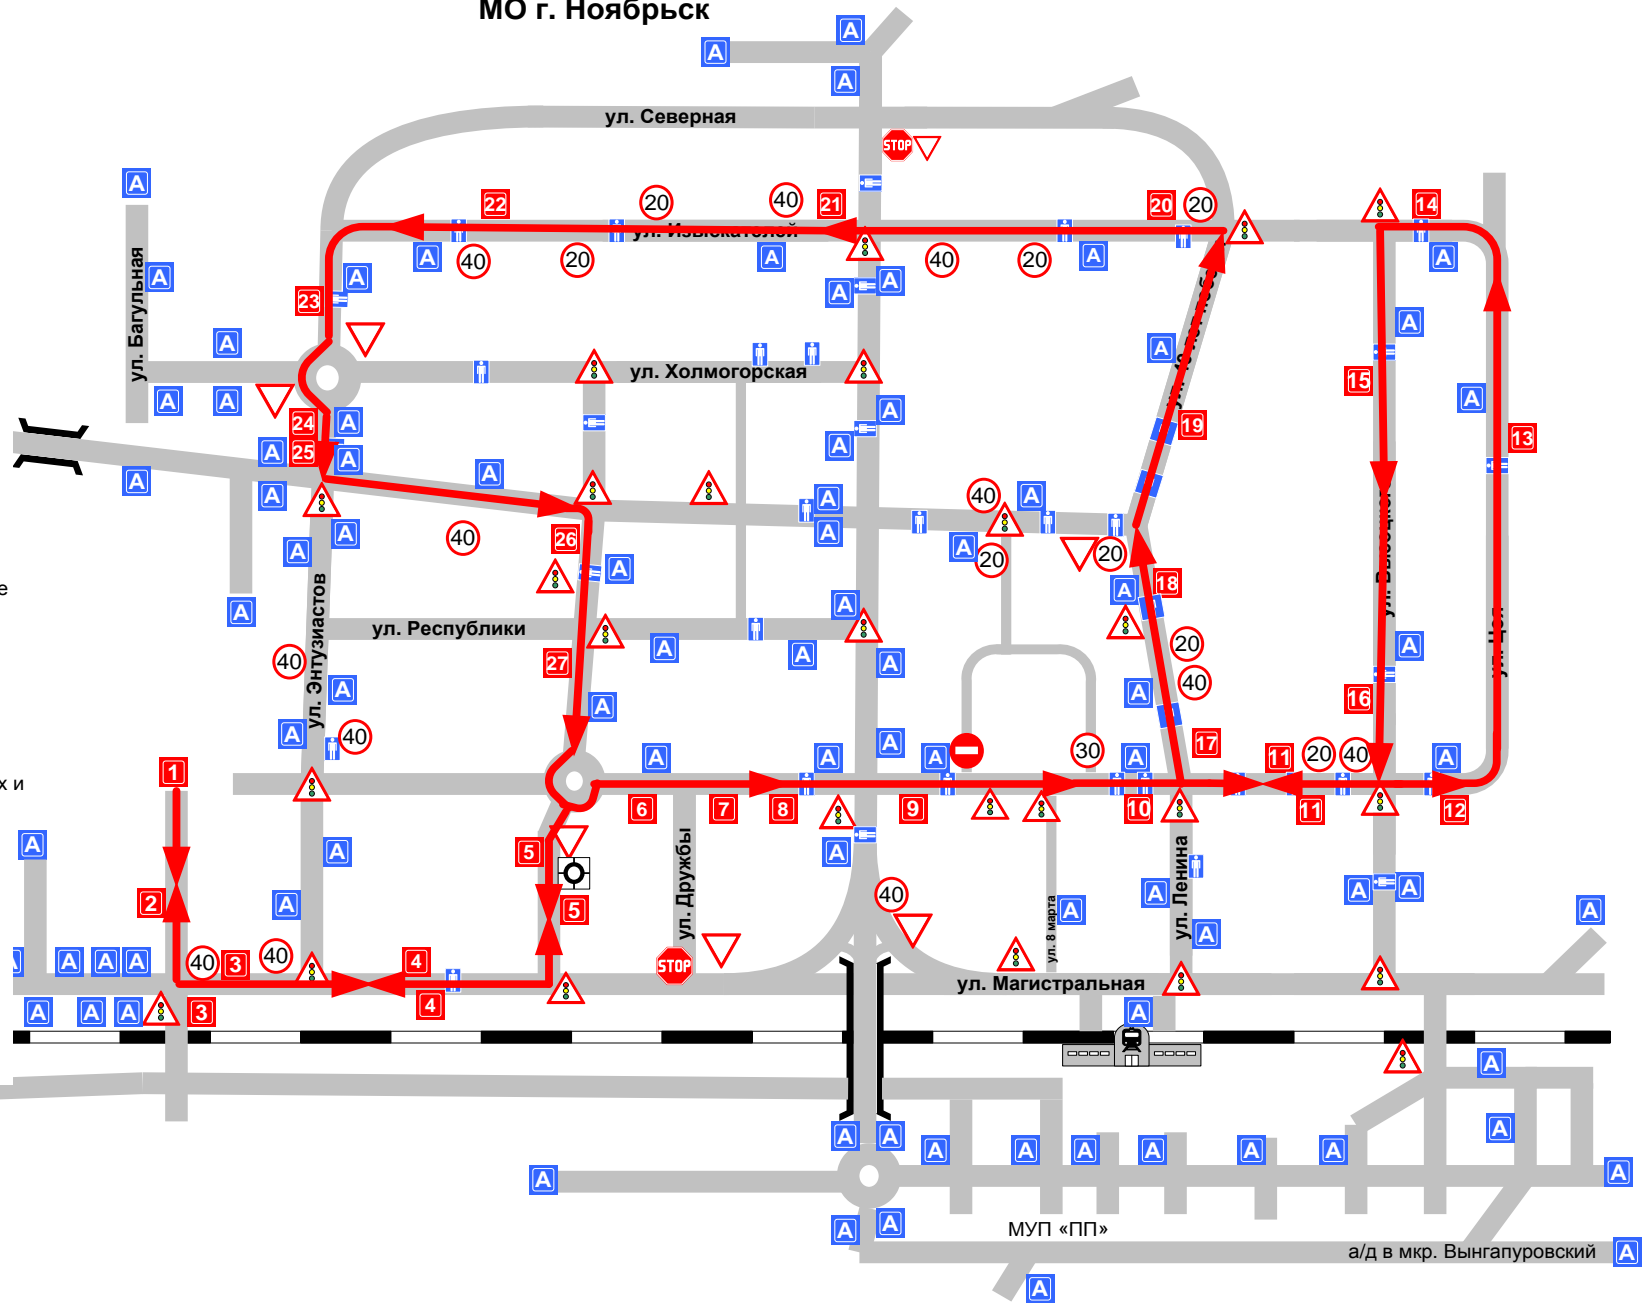

## Схема движения автобусов МУП «ПП» по маршруту № 2 МО г. Ноябрьск

- 1 - Школа №10
- 2 - Улица Рабочая
- 3 - Микрорайон «П-3»
- 4 - Улица Магистральная
- 5 - Улица Новосёлов
- 6 - Площадь «Опалённой Юности»
- 7 - Общественный центр I
- 8 - Улица Советская
- 9 - Общественный центр III
- 10 - Музейный ресурсный центр
- 11 - Торговый комплекс «Север»
- 12 - Микрорайон «8»
- 13 - Улица Цоя
- 14 - Ноябрьское профессиональное училище
- 15 - Школа №13
- 16 - Улица Высоцкого
- 17 - Ноябрьскнефтегаз
- 18 - Детский парк
- 19 - Улица 40 лет Победы
- 20 - Ноябрьский колледж профессиональных и информационных технологий
- 21 - Улица Изыскателей
- 22 - Детский сад «Звёздочка»
- 23 - Улица Шевченко
- 24 - Улица Киевская
- 25 - Микрорайон «П»
- 26 - Центральная городская больница
- 27 - Улица 60 лет СССР

МУП «ПП»

а/д в мкр. Вынгапуровский